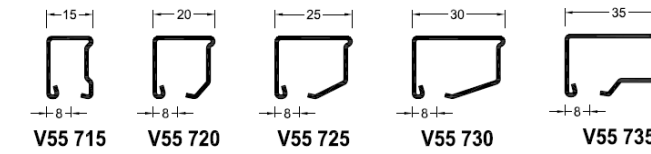

Série 5030

5030 LDN ● ● 5030 TDN ● ●

Série 5040

5040 L ● 5040 L + joint ● ●

Série 5050

5050 LDN ● ● 5050 L ● ● 5050 L + socle ● 5050 TDN ● ● 5050 T ● ● 5050 ZDN ● ●

Série 5060

5060 L ● 5060 ZDN ● 5060 TDN ● 5060 LDN ●

Série 6020

6020 LDN ● 6020 TDN ● 6020 ZDN ● 6020 L ● 6020 T ● 6050 L ●

PARCLOSES

Parcloses ACIER galva

Parcloses ALUMINIUM

PROFILÉS COMPLÉMENTAIRES ALUMINIUM

JOINTS

Joint de vitrages