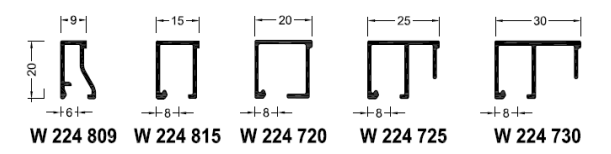

Série 5030

5030 LDN ● ● 5030 TDN ● ●

Série 5040

5040 L ● 5040 L + joint ● ●

Série 5050

5050 LDN ● ● 5050 L ● ● 5050 L + socle ● 5050 TDN ● ● 5050 T ● ● 5050 ZDN ● ●

Série 5060

5060 L ● 5060 ZDN ● 5060 TDN ● 5060 LDN ●

Série 6020

6020 LDN ● 6020 TDN ● 6020 ZDN ● 6020 L ● 6020 T ● 6050 L ●

PARCLOSES

Parcloses ACIER galva

Parcloses ALUMINIUM

PROFILÉS COMPLÉMENTAIRES ALUMINIUM

JOINTS

Joint de vitrages