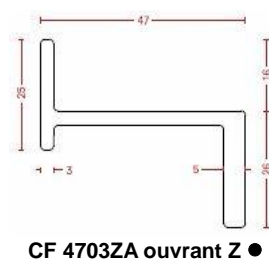

OTTOSTUMM

Profils laminés Série classique W40

Série rupture MTS50 W50

Jointts :

CG BTAD

CG BT 10

CG BT 11

Accessoires complémentaires