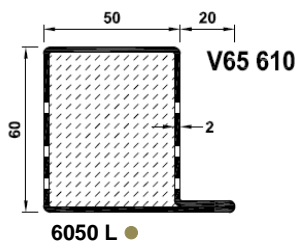

GAMME COUPE-FEU

● sendzimir
● noir

Profilé à ailette