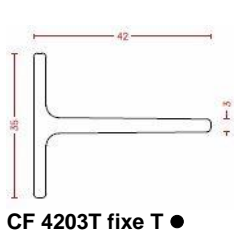

OTTOSTUMM

Profils laminés Série classique W40

Série rupture MTS50 W50

Jointts :

CG BTAD

CG BT 10

CG BT 11

Accessoires complémentaires