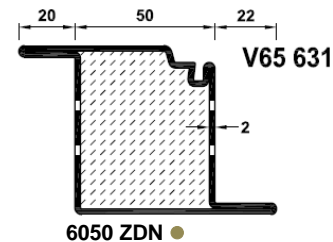

Profilés à joint