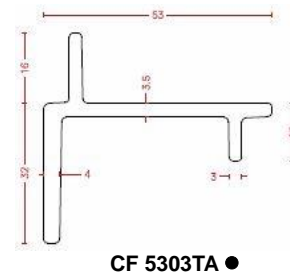

OTTOSTUMM

Profils laminés Série classique W40

Série rupture MTS50 W50

Jointts :

CG BTAD

CG BT 10

CG BT 11

Accessoires complémentaires