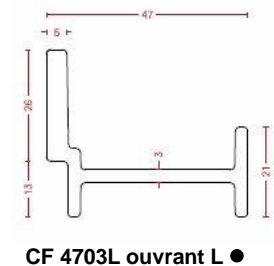

OTTOSTUMM

Profils laminés Série classique W40

Série rupture MTS50 W50

Jointts :

CG BTAD

CG BT 10

CG BT 11

Accessoires complémentaires