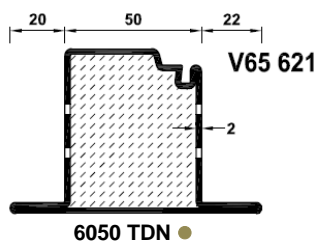

Profilés à joint