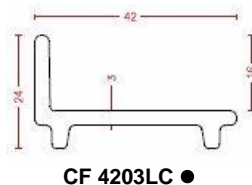

OTTOSTUMM

Profils laminés Série classique W40

Série rupture MTS50 W50

Jointts :

CG BTAD

CG BT 10

CG BT 11

Accessoires complémentaires