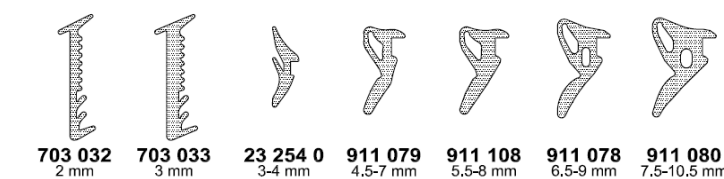

Série 5030

5030 LDN ● ● 5030 TDN ● ●

Série 5040

5040 L ● 5040 L + joint ● ●

Série 5050

5050 LDN ● ● 5050 L ● ● 5050 L + socle ● 5050 TDN ● ● 5050 T ● ● 5050 ZDN ● ●

Série 5060

5060 L ● 5060 ZDN ● 5060 TDN ● 5060 LDN ●

Série 6020

6020 LDN ● 6020 TDN ● 6020 ZDN ● 6020 L ● 6020 T ● 6050 L ●

PARCLOSES

Parcloses ACIER galva

Parcloses ALUMINIUM

PROFILÉS COMPLÉMENTAIRES ALUMINIUM

JOINTS

Joint de vitrages