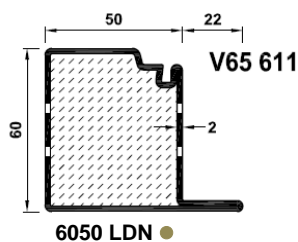

Profilés à joint