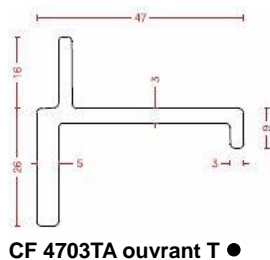

OTTOSTUMM

Profils laminés Série classique W40

Série rupture MTS50 W50

Jointts :

CG BTAD

CG BT 10

CG BT 11

Accessoires complémentaires